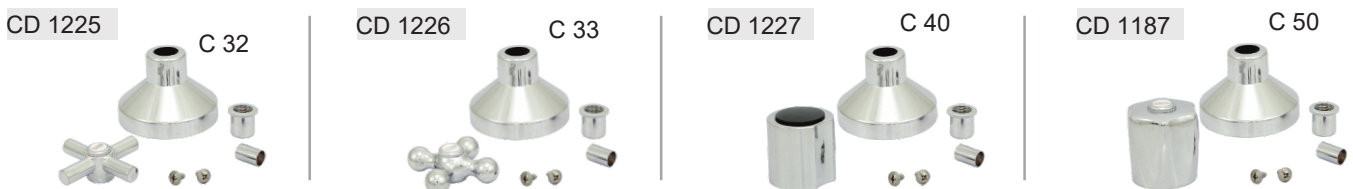

(Pressão e gaveta 3/4 ou 1/2, canopla em ABS)

METAL / ABS

100% ABS

Acabamento 1701

(Gaveta 1 1/2 - canopla em ABS)

METAL

METAL
M18/1416
AM/CR

Registro 1416
(Pressão 1/2 metal / canopla em ABS)